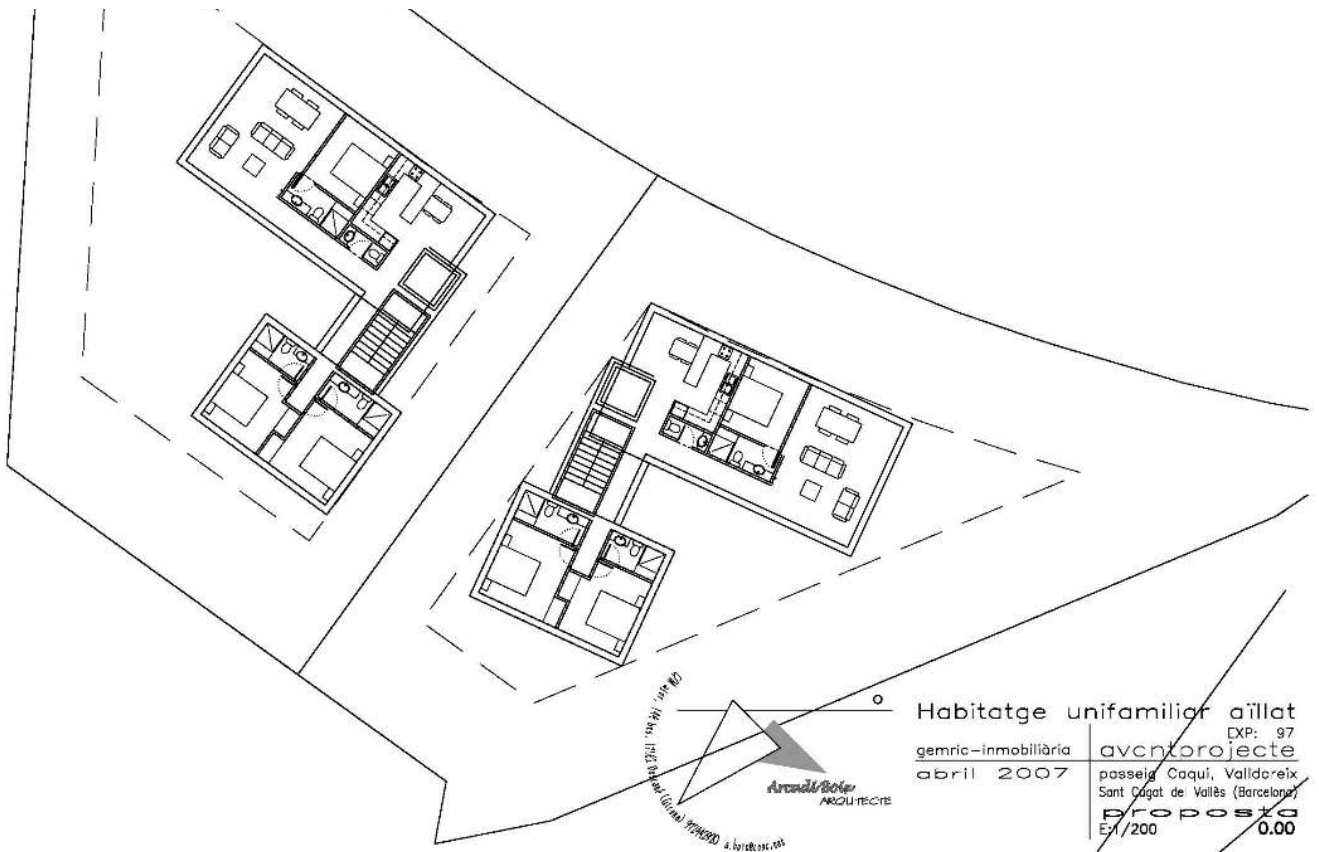

Solar

Paseo Caqui 2 (La Floresta)

Solar

Paseo Caqui 2 (La Floresta)

Solar

Paseo Caqui 2 (La Floresta)

Solar

planos

Solar

planos

## Datos Técnicos

Tipo parcela: **URBANA**

Edificabilidad: **0'75 m2 x m2 suelo**

Fachada: **A dos calles**

Acceso desde la calle: **ASCENDENTE**

Desnivel: **Suave +/- 20°**