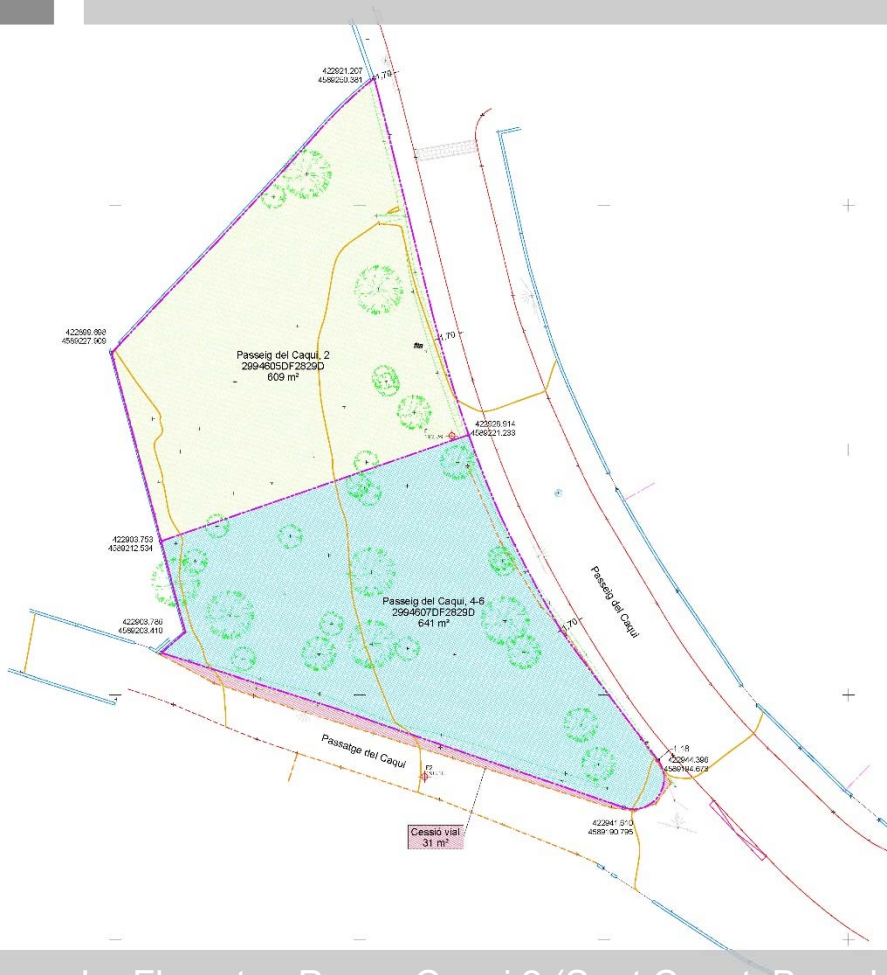

Bonita Parcela de **609 m2 edificables** en la calle Caqui nº 2 de la urbanización la Floresta en el municipio de Sant Cugat del Vallés (Barcelona).

Posibilidad de construir una magnífica casa de 500m<sup>2</sup> con jardín, piscina, porche y parking privado.

La parcela tiene acceso directo a 2 calles.

Zona residencial tranquila y con vistas agradables. Rodeado de naturaleza. A pocos minutos del tren y comercios.

Rápido acceso a la ciudad de **Barcelona** en menos de 15 minutos.

Solar

Paseo Caqui 2 (La Floresta)

Solar

Paseo Caqui 2 (La Floresta)

Solar

Paseo Caqui 2 (La Floresta)

Solar

planos

Solar

planos